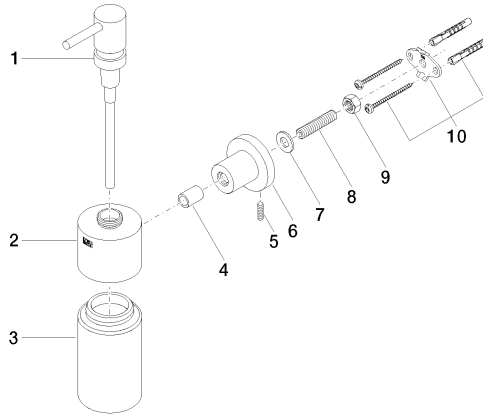

83 435 892

- Flasche aus Kristallglas, matt
- Breite 60 mm
- Höhe 200 mm
- Rosette Ø 55 mm
- 250 ml Flaschenvolumen
- Ausladung 144 mm

	Champagne (22kt Gold)	83 435 892-47
	Chrom	83 435 892-00
	Platin gebürstet	83 435 892-06
	Platin	83 435 892-08
	Dark Chrome	83 435 892-19
	Messing gebürstet (23kt Gold)	83 435 892-28
	Schwarz matt	83 435 892-33
	Champagne gebürstet (22kt Gold)	83 435 892-46
	Chrom gebürstet	83 435 892-93
	Dark Platin gebürstet	83 435 892-99

83 435 892

mm [inches]

83 435 892

Ersatzteile für die
anderen
Oberflächenvarianten
finden Sie hier:
Chrom

Ersatzteilstückliste

Nr.	Artikelnummer	Benennung	Verbaumenge	Lieferzeit
1	90 10 10 535 00-47	Spender	1	30
2	90 10 10 529 00-47	Aufnahme	1	30
3	90 90 04 001 00 82	Glas	1	2
4	08 17 20 624-47	Halter	1	30
5	04 31 11 113 00 90	Stift	1	2
6	08 17 89 505-47	Halter	1	30
7	09 30 11 046 90	Scheibe	1	2
8	08 18 50 586 90	Schraube	1	2
9	09 23 10 026 90	Mutter	1	2
10	05 17 20 739 00 90	Befestigungssatz	1	2